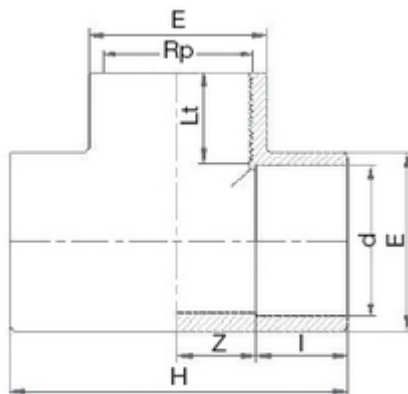

**// Té à 90° - Femelle à coller sur d - Taraudé sur Rp -
5042 - Réf. : 50424013**

TECHNIQUE

Tableau des dimensions

Référence	d x Rp	Z	H	I	e	Lt	Poids (kg)	PN à 20°C
50424013	40 x 1 1/4"	21	98	26	48	22	0.121	16

Matière

Corps : PVC-UH

Spécificités

Filetage parallèle avec étanchéité sur le filet

Références nominatives

Conformes à la norme NF EN 1452-3. Le filetage est conforme aux normes ISO 7-1 et BS21

Certificats de conformité

ACS

LOGISTIQUE

Dimensions carton (L x l x H): 56 x 48 x 34

Colisage carton: 130

Colisage sachet: 10