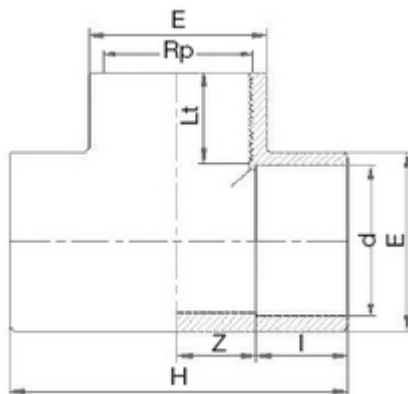

**// Té à 90° - Femelle à coller sur d - Taraudé sur Rp -
5042 - Réf. : 50426320**

TECHNIQUE

Tableau des dimensions

Référence	d x Rp	Z	H	I	e	Lt	Poids (kg)	PN à 20°C
50426320	63 x 2"	33	145	38	73	26	0.405	16

Matière

Corps : PVC-UH

Spécificités

Filetage parallèle avec étanchéité sur le filet

Références nominatives

Conformes à la norme NF EN 1452-3. Le filetage est conforme aux normes ISO 7-1 et BS21

Certificats de conformité

ACS

LOGISTIQUE

Dimensions carton (L x l x H): 56 x 48 x 34

Colisage carton: 56

Colisage sachet: -