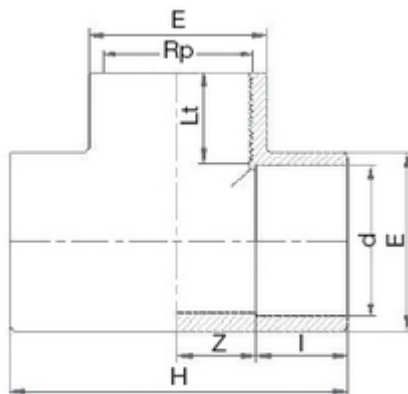

**// Té à 90° - Femelle à coller sur d - Taraudé sur Rp -  
5042 - Réf. : 50427525**

**TECHNIQUE**

**Tableau des dimensions**

Référence	d x Rp	Z	H	I	e	Lt	Poids (kg)	PN à 20°C
50427525	75 x 2 1/2"	40	170	44	90	29	0.62	16

**Matière**

Corps : PVC-UH

**Spécificités**

Filetage parallèle avec étanchéité sur le filet

**Références nominatives**

Conformes à la norme NF EN 1452-3. Le filetage est conforme aux normes ISO 7-1 et BS21

**Certificats de conformité**

ACS

**LOGISTIQUE**

Dimensions carton (L x l x H): 56 x 48 x 34

Colisage carton: 35

Colisage sachet: -