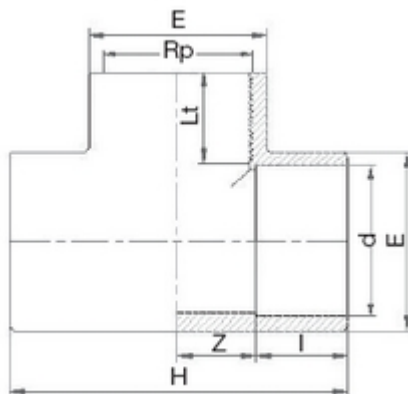

// Té à 90° - Femelle à coller sur d - Taraudé sur Rp - 5042 - Réf. : 50429030

TECHNIQUE

Tableau des dimensions

| Référence | d x Rp | Z | H | I | e | Lt | Poids (kg) | PN à 20°C |
|-----------|---------|----|-----|----|-----|----|------------|-----------|
| 50429030 | 90 x 3" | 48 | 199 | 51 | 108 | 33 | 1.006 | 16 |

Matière

Corps : PVC-UH

Spécificités

Filetage parallèle avec étanchéité sur le filet

Références nominatives

Conformes à la norme NF EN 1452-3. Le filetage est conforme aux normes ISO 7-1 et BS21

Certificats de conformité

ACS

LOGISTIQUE

Dimensions carton (L x l x H): 56 x 48 x 34

Colisage carton: 24

Colisage sachet: -