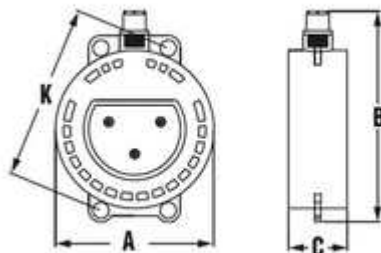

// Clapet anti-retour avec ressort et indicateur de position (joint EVA inclus) - 5043 - Réf. : 5043110

TECHNIQUE

Tableau des dimensions

Référence	d	DN	A	B	C	K	Poids (kg)	PN à 20°C
5043110	110	100	151	257	59	178-190	0.808	16

Matière

Joint NBR / Indicateur de position du clapet

Références nominatives

EN 1452 / DIN 8053