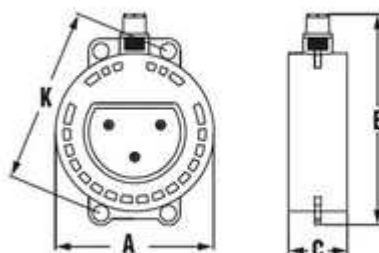

**// Clapet anti-retour avec ressort et indicateur de position (joint EVA inclus) - 5043 - Réf. : 5043225**

**TECHNIQUE**

**Tableau des dimensions**

Référence	d	DN	A	B	C	K	Poids (kg)	PN à 20°C
5043225	200-225	175	250	344	95	292-298	2.95	10

**Matière**

Joint NBR / Indicateur de position du clapet

**Références nominatives**

EN 1452 / DIN 8053