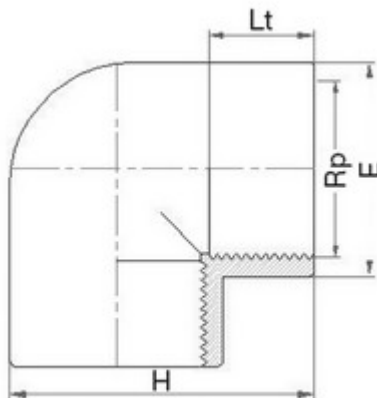

## // Coude à 90° taraudé - 5051 - Réf. : 505103

#### Tableau des dimensions

Référence	Rp	e	H	Lt	Poids (kg)	PN à 20°C
505103	3/8"	23	35	13	0.013	16

### LOGISTIQUE

Colisage carton: 1800

Colisage sachet: 10

Dimensions carton (L x l x H): 56 x 48 x 34