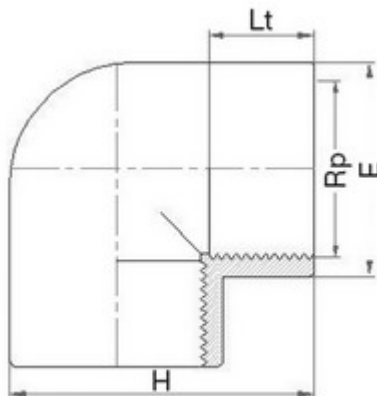

// Coude à 90° taraudé - 5051 - Réf. : 505113

TECHNIQUE

Tableau des dimensions

Référence	Rp	e	H	Lt	Poids (kg)	PN à 20°C
505113	1 1/4"	48	75	22	0.090	16

Matière

Corps : PVC-UH

Spécificités

Filetage parallèle avec étanchéité sur le filet

Références nominatives

Conformes à la norme NF EN 1452-3. Le filetage est conforme aux normes ISO 7-1 et BS21

Certificats de conformité

ACS

LOGISTIQUE

Colisage carton: 200

Colisage sachet: 10

Dimensions carton (L x l x H): 56 x 48 x 34