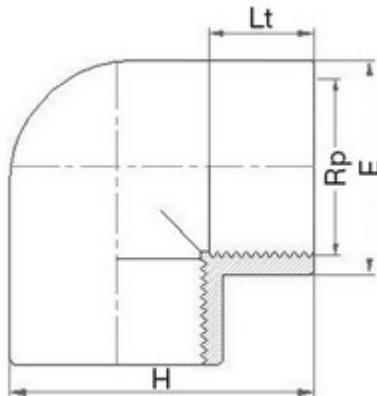

// Coude à 90° taraudé - 5051 - Réf. : 505120

TECHNIQUE

Tableau des dimensions

Référence	Rp	e	H	Lt	Poids (kg)	PN à 20°C
505120	2"	73	111	26	0.355	16

Matière

Corps : PVC-UH

Spécificités

Filetage parallèle avec étanchéité sur le filet

Références nominatives

Conformes à la norme NF EN 1452-3. Le filetage est conforme aux normes ISO 7-1 et BS21

Certificats de conformité

ACS

LOGISTIQUE

Colisage carton: 60

Colisage sachet: -

Dimensions carton (L x l x H): 56 x 48 x 34