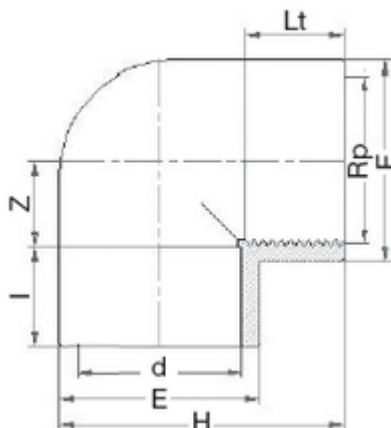

// Coude à 90° - Femelle à coller sur d - Taraudé sur Rp - 5052 - Réf. : 505211040

TECHNIQUE

Tableau des dimensions

Référence	e	d x Rp	Z	Lt	I	H	Poids (kg)	PN à 20°C
505211040	132	110 x 4"	57	40	51	186	1.23	16

Matière

Corps : PVC-UH

Spécificités

Filetage parallèle avec étanchéité sur le filet

Références nominatives

Conformes à la norme NF EN 1452-3. Le filetage est conforme aux normes ISO 7-1 et/ou ISO 228 (signifié sur les spécificités de la référence)

Certificats de conformité

ACS

LOGISTIQUE

Colisage carton: 17

Dimensions carton (L x l x H): 56 x 48 x 34

Colisage sachet: -