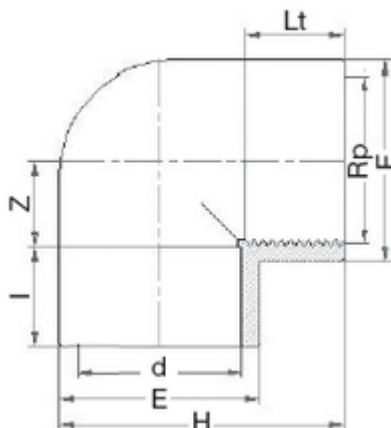

**// Coude à 90° - Femelle à coller sur d - Taraudé sur Rp - 5052 - Réf. : 50521603**

**TECHNIQUE**

**Tableau des dimensions**

Référence	e	d x Rp	Z	Lt	I	H	Poids (kg)	PN à 20°C
50521603	23	16 x 3/8"	9	13	14	34	0.012	16

**Matière**

Corps : PVC-UH

**Spécificités**

Filetage parallèle avec étanchéité sur le filet

**Références nominatives**

Conformes à la norme NF EN 1452-3. Le filetage est conforme aux normes ISO 7-1 et/ou ISO 228 (signifié sur les spécificités de la référence)

**Certificats de conformité**

ACS

**LOGISTIQUE**

Colisage carton: 2000

Dimensions carton (L x l x H): 56 x 48 x 34

Colisage sachet: 10