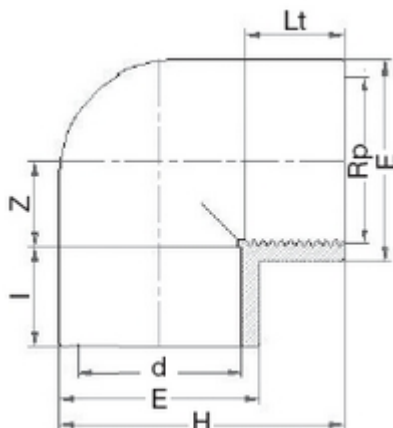

**// Coude à 90° - Femelle à coller sur d - Taraudé sur Rp - 5052 - Réf. : 50522507**

**TECHNIQUE**

**Tableau des dimensions**

Référence	e	d x Rp	Z	Lt	l	H	Poids (kg)	PN à 20°C
50522507	30	25 x 3/4"	14	18	19	49	0.03	16

**Matière**

Corps : PVC-UH

**Spécificités**

Filetage parallèle avec étanchéité sur le filet

**Références nominatives**

Conformes à la norme NF EN 1452-3. Le filetage est conforme aux normes ISO 7-1 et/ou ISO 228 (signifié sur les spécificités de la référence)

**Certificats de conformité**

ACS

**LOGISTIQUE**

Colisage carton: 600

Dimensions carton (L x l x H): 56 x 48 x 34

Colisage sachet: 10