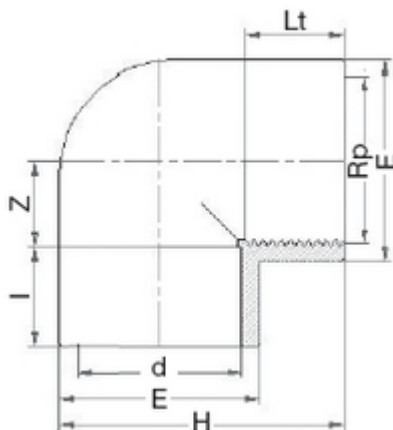

// Coude à 90° - Femelle à coller sur d - Taraudé sur Rp - 5052 - Réf. : 50523210

TECHNIQUE

Tableau des dimensions

Référence	e	d x Rp	Z	Lt	l	H	Poids (kg)	PN à 20°C
50523210	38	32 x 1"	17	20	22	60	0.05	16

Matière

Corps : PVC-UH

Spécificités

Filetage parallèle avec étanchéité sur le filet

Références nominatives

Conformes à la norme NF EN 1452-3. Le filetage est conforme aux normes ISO 7-1 et/ou ISO 228 (signifié sur les spécificités de la référence)

Certificats de conformité

ACS

LOGISTIQUE

Colisage carton: 350

Dimensions carton (L x l x H): 56 x 48 x 34

Colisage sachet: 10