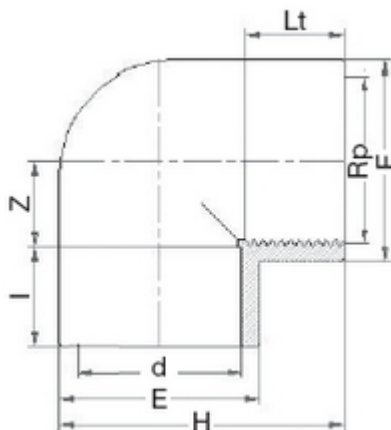

// Coude à 90° - Femelle à coller sur d - Taraudé sur Rp - 5052 - Réf. : 50524013

TECHNIQUE

Tableau des dimensions

Référence	e	d x Rp	Z	Lt	l	H	Poids (kg)	PN à 20°C
50524013	48	40 x 1 1/4"	21	22	26	74	0.078	16

Matière

Corps : PVC-UH

Spécificités

Filetage parallèle avec étanchéité sur le filet

Références nominatives

Conformes à la norme NF EN 1452-3. Le filetage est conforme aux normes ISO 7-1 et/ou ISO 228 (signifié sur les spécificités de la référence)

Certificats de conformité

ACS

LOGISTIQUE

Colisage carton: 200

Dimensions carton (L x l x H): 56 x 48 x 34

Colisage sachet: 10