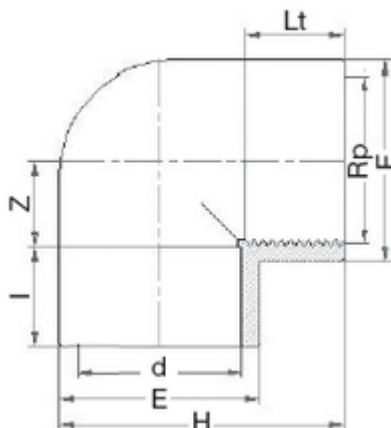

// Coude à 90° - Femelle à coller sur d - Taraudé sur Rp - 5052 - Réf. : 50525015

TECHNIQUE

Tableau des dimensions

| Référence | e | d x Rp | Z | Lt | l | H | Poids (kg) | PN à 20°C |
|-----------|----|-------------|----|----|----|----|------------|-----------|
| 50525015 | 61 | 50 x 1 1/2" | 26 | 24 | 31 | 88 | 0.145 | 10 |

Matière

Corps : PVC-UH

Spécificités

Filetage ISO 228

Références nominatives

Conformes à la norme NF EN 1452-3. Le filetage est conforme aux normes ISO 7-1 et/ou ISO 228 (signifié sur les spécificités de la référence)

Certificats de conformité

ACS

LOGISTIQUE

Colisage carton: 130

Dimensions carton (L x l x H): 56 x 48 x 34

Colisage sachet: 5