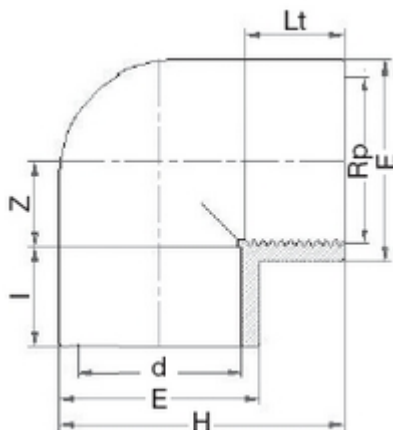

// Coude à 90° - Femelle à coller sur d - Taraudé sur Rp - 5052 - Réf. : 50526320

TECHNIQUE

Tableau des dimensions

Référence	e	d x Rp	Z	Lt	I	H	Poids (kg)	PN à 20°C
50526320	73	63 x 2"	33	26	38	111	0,33	16

Matière

Corps : PVC-UH

Spécificités

Filetage parallèle avec étanchéité sur le filet

Références nominatives

Conformes à la norme NF EN 1452-3. Le filetage est conforme aux normes ISO 7-1 et/ou ISO 228 (signifié sur les spécificités de la référence)

Certificats de conformité

ACS

LOGISTIQUE

Colisage carton: 72

Dimensions carton (L x l x H): 56 x 48 x 34

Colisage sachet: -