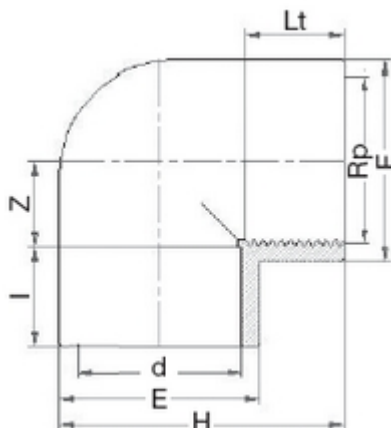

**// Coude à 90° - Femelle à coller sur d - Taraudé sur Rp - 5052 - Réf. : 50527525**

**TECHNIQUE**

**Tableau des dimensions**

Référence	e	d x Rp	Z	Lt	I	H	Poids (kg)	PN à 20°C
50527525	90	75 x 2 1/2"	40	29	44	130	0,469	16

**Matière**

Corps : PVC-UH

**Spécificités**

Filetage parallèle avec étanchéité sur le filet

**Références nominatives**

Conformes à la norme NF EN 1452-3. Le filetage est conforme aux normes ISO 7-1 et/ou ISO 228 (signifié sur les spécificités de la référence)

**Certificats de conformité**

ACS

**LOGISTIQUE**

Colisage carton: 50

Dimensions carton (L x l x H): 56 x 48 x 34

Colisage sachet: -