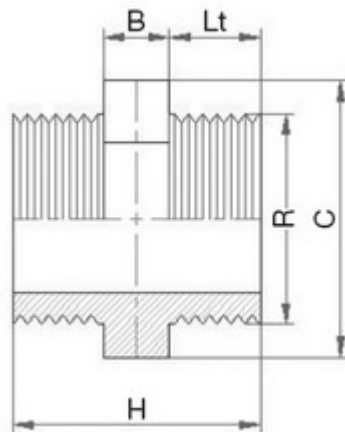

// Mamelon double fileté - 5061 - Réf. : 506110

TECHNIQUE

Tableau des dimensions

Référence	R	Lt	H	C	B	Poids (kg)	PN à 20°C
506110	1"	19	51	36	12	0.03	16

Matière

Corps : PVC-UH

Spécificités

Filetage conique avec étanchéité sur le filet

Références nominatives

Conformes à la norme NF EN 1452-3. Le filetage est conforme aux normes ISO 7-1 et BS21

Certificats de conformité

ACS

LOGISTIQUE

Colisage sachet: 10

Colisage carton: 700

Dimensions carton (L x l x H): 56 x 48 x 34