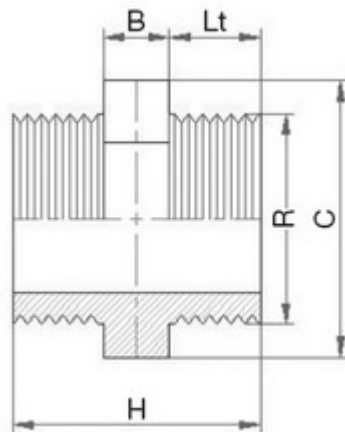

// Mamelon double fileté - 5061 - Réf. : 506115

TECHNIQUE

Tableau des dimensions

Référence	R	Lt	H	C	B	Poids (kg)	PN à 20°C
506115	1 1/2"	22	60	50	16	0.067	16

Matière

Corps : PVC-UH

Spécificités

Filetage conique avec étanchéité sur le filet

Références nominatives

Conformes à la norme NF EN 1452-3. Le filetage est conforme aux normes ISO 7-1 et BS21

Certificats de conformité

ACS

LOGISTIQUE

Colisage sachet: 10

Colisage carton: 300

Dimensions carton (L x l x H): 56 x 48 x 34