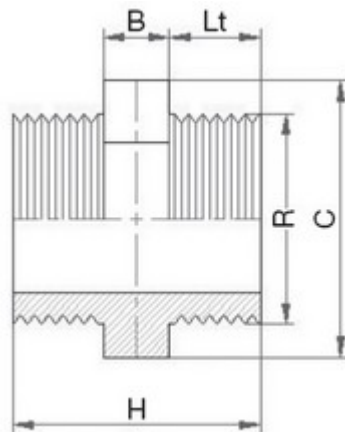

// Mamelon double fileté - 5061 - Réf. : 506125

TECHNIQUE

Tableau des dimensions

Référence	R	Lt	H	C	B	Poids (kg)	PN à 20°C
506125	2 1/2"	30	80	80	20	0.19	16

Matière

Corps : PVC-UH

Spécificités

Filetage conique avec étanchéité sur le filet

Références nominatives

Conformes à la norme NF EN 1452-3. Le filetage est conforme aux normes ISO 7-1 et BS21

Certificats de conformité

ACS

LOGISTIQUE

Colisage sachet: -

Colisage carton: 164

Dimensions carton (L x l x H): 56 x 48 x 34