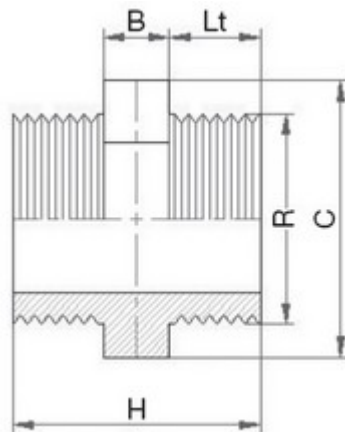

// Mamelon double fileté - 5061 - Réf. : 506140

TECHNIQUE

Tableau des dimensions

Référence	R	Lt	H	C	B	Poids (kg)	PN à 20°C
506140	4"	41	102	120	20	0.52	16

Matière

Corps : PVC-UH

Spécificités

Filetage conique avec étanchéité sur le filet

Références nominatives

Conformes à la norme NF EN 1452-3. Le filetage est conforme aux normes ISO 7-1 et BS21

Certificats de conformité

ACS

LOGISTIQUE

Colisage sachet: -

Colisage carton: 42

Dimensions carton (L x l x H): 56 x 48 x 34