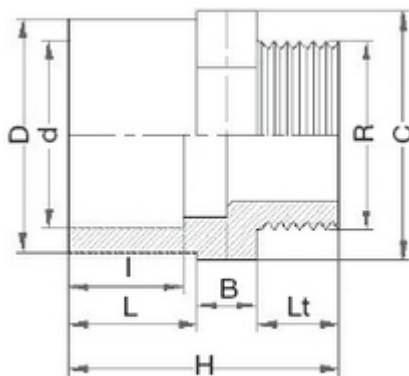

**// Mamelon d'adaptation - Mâle à coller sur D -  
Femelle réduit à coller sur d - Fileté sur R - 5062 -  
Réf. : 506211040**

**TECHNIQUE**

**Tableau des dimensions**

Référence	D x d x R	L	Lt	B	H	C	I	Poids (kg)	PN à 20°C
506211040	110 x 90 x 4"	61	41	20	122	120	51	0.483	16

**Matière**

Corps : PVC-UH

**Spécificités**

Filetage conique avec étanchéité sur le filet

**Références nominatives**

Conformes à la norme NF EN 1452-3. Le filetage est conforme aux normes ISO 7-1 et BS21

**Certificats de conformité**

ACS

**LOGISTIQUE**

Colisage sachet: -

Dimensions carton (L x l x H): 56 x 48 x 34

Colisage carton: 32