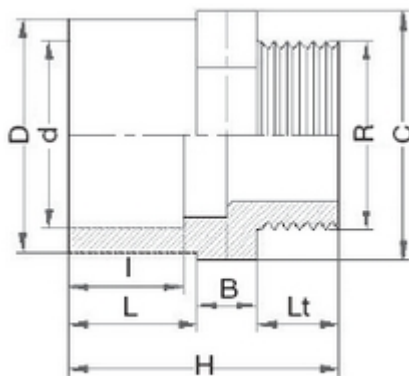

**// Mamelon d'adaptation - Mâle à coller sur D -  
Femelle réduit à coller sur d - Fileté sur R - 5062 -  
Réf. : 50621603**

**TECHNIQUE**

**Tableau des dimensions**

Référence	D x d x R	L	Lt	B	H	C	I	Poids (kg)	PN à 20°C
50621603	16 x 12 x 3/8"	14	11	12	37	22	12	0.01	16

**Matière**

Corps : PVC-UH

**Spécificités**

Filetage conique avec étanchéité sur le filet

**Références nominatives**

Conformes à la norme NF EN 1452-3. Le filetage est conforme aux normes ISO 7-1 et BS21

**Certificats de conformité**

ACS

**LOGISTIQUE**

Colisage sachet: 10

Dimensions carton (L x l x H): 56 x 48 x 34

Colisage carton: 2700