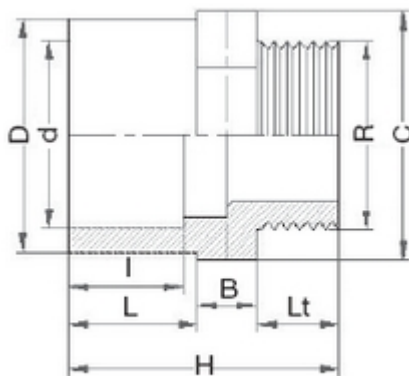

**// Mamelon d'adaptation - Mâle à coller sur D -  
Femelle réduit à coller sur d - Fileté sur R - 5062 -  
Réf. : 50622005**

**TECHNIQUE**

**Tableau des dimensions**

Référence	D x d x R	L	Lt	B	H	C	I	Poids (kg)	PN à 20°C
50622005	20 x 16 x 1/2"	16	16	12	44	24	14	0.018	16

**Matière**

Corps : PVC-UH

**Spécificités**

Filetage conique avec étanchéité sur le filet

**Références nominatives**

Conformes à la norme NF EN 1452-3. Le filetage est conforme aux normes ISO 7-1 et BS21

**Certificats de conformité**

ACS

**LOGISTIQUE**

Colisage sachet: 10

Dimensions carton (L x l x H): 56 x 48 x 34

Colisage carton: 2000