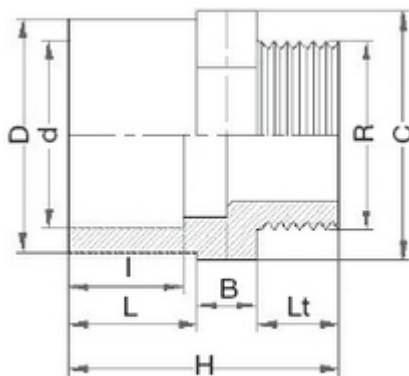

**// Mamelon d'adaptation - Mâle à coller sur D -  
Femelle réduit à coller sur d - Fileté sur R - 5062 -  
Réf. : 50622507**

**TECHNIQUE**

**Tableau des dimensions**

Référence	D x d x R	L	Lt	B	H	C	I	Poids (kg)	PN à 20°C
50622507	25 x 20 x 3/4"	19	17	12	48	30	16	0.027	16

**Matière**

Corps : PVC-UH

**Spécificités**

Filetage conique avec étanchéité sur le filet

**Références nominatives**

Conformes à la norme NF EN 1452-3. Le filetage est conforme aux normes ISO 7-1 et BS21

**Certificats de conformité**

ACS

**LOGISTIQUE**

Colisage sachet: 10

Dimensions carton (L x l x H): 56 x 48 x 34

Colisage carton: 1200