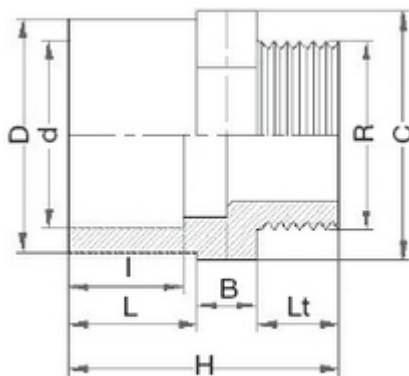

**// Mamelon d'adaptation - Mâle à coller sur D -
Femelle réduit à coller sur d - Fileté sur R - 5062 -
Réf. : 50623210**

TECHNIQUE

Tableau des dimensions

Référence	D x d x R	L	Lt	B	H	C	I	Poids (kg)	PN à 20°C
50623210	32 x 25 x 1"	22	19	12	55	36	19	0.042	16

Matière

Corps : PVC-UH

Spécificités

Filetage conique avec étanchéité sur le filet

Références nominatives

Conformes à la norme NF EN 1452-3. Le filetage est conforme aux normes ISO 7-1 et BS21

Certificats de conformité

ACS

LOGISTIQUE

Colisage sachet: 10

Dimensions carton (L x l x H): 56 x 48 x 34

Colisage carton: 700