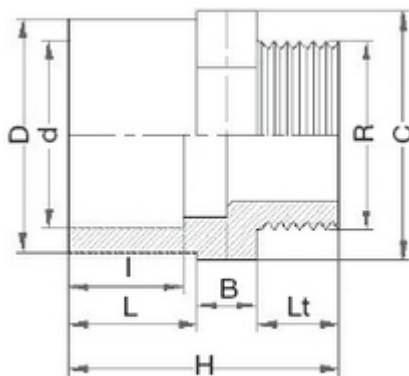

**// Mamelon d'adaptation - Mâle à coller sur D -  
Femelle réduit à coller sur d - Fileté sur R - 5062 -  
Réf. : 50624013**

**TECHNIQUE**

**Tableau des dimensions**

Référence	D x d x R	L	Lt	B	H	C	I	Poids (kg)	PN à 20°C
50624013	40 x 32 x 1 1/4"	26	22	16	64	46	22	0.064	16

**Matière**

Corps : PVC-UH

**Spécificités**

Filetage conique avec étanchéité sur le filet

**Références nominatives**

Conformes à la norme NF EN 1452-3. Le filetage est conforme aux normes ISO 7-1 et BS21

**Certificats de conformité**

ACS

**LOGISTIQUE**

Colisage sachet: 10

Dimensions carton (L x l x H): 56 x 48 x 34

Colisage carton: 400