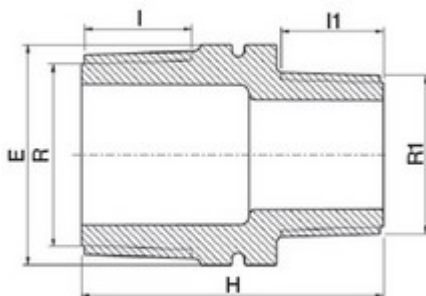

**// Mamelon réduit fileté - 5065 - Réf. : 50650705**

**TECHNIQUE**

**Tableau des dimensions**

Référence	R x R1	H	I	I1	E	Poids (kg)	PN à 20°C
50650705	3/4" x 1/2"	47	17	16	27	0.01	16

**Matière**

Corps : polypropylène, copolymère haute qualité

**Spécificités**

Filetage conique avec étanchéité sur le filet

**Références nominatives**

Conformes aux normes ISO 14236 et AS/NZ 4129. Le filetage est conforme aux normes ISO-7, BS 21 - 1973, DIN 2999, NEN 3258, AS 1722Part 1 - 1975.

**Certificats de conformité**

ACS

**LOGISTIQUE**

Dimensions carton (L x l x H): 56 x 48 x 34

Colisage sachet: 10

Colisage carton: 1500