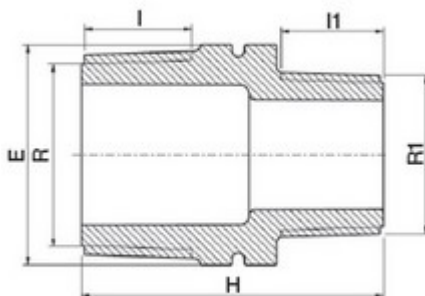

// Mamelon réduit fileté - 5065 - Réf. : 50652013

TECHNIQUE

Tableau des dimensions

Référence	R x R1	H	I	I1	E	Poids (kg)	PN à 20°C
50652013	2" x 1 1/4"	63	25	21	63	0,058	16

Matière

Corps : polypropylène, copolymère haute qualité

Spécificités

Filetage conique avec étanchéité sur le filet

Références nominatives

Conformes aux normes ISO 14236 et AS/NZ 4129. Le filetage est conforme aux normes ISO-7, BS 21 - 1973, DIN 2999, NEN 3258, AS 1722Part 1 - 1975.

Certificats de conformité

ACS

LOGISTIQUE

Dimensions carton (L x l x H): 56 x 48 x 34

Colisage sachet: 5

Colisage carton: 240