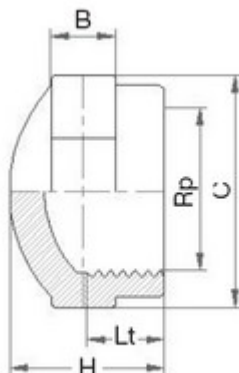

// Bouchon taraudé - 5071 - Réf. : 507130

TECHNIQUE

Tableau des dimensions

Référence	Rp	H	C	Lt	B	Poids (kg)	PN à 20°C
507130	3"	51	110	32	20	0.375	16

Matière

Corps : PVC-UH

Spécificités

Filetage parallèle avec étanchéité sur le filet

Références nominatives

Conformes à la norme NF EN 1452-3. Le filetage est conforme aux normes ISO 7-1 et BS21

Certificats de conformité

ACS

LOGISTIQUE

Dimensions carton (L x l x H): 48 x 31 x 34

Colisage sachet: -