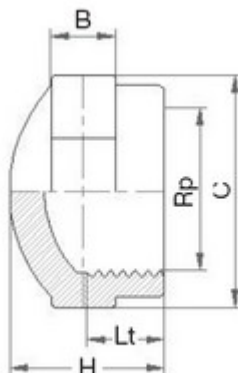

### TECHNIQUE

#### Tableau des dimensions

Référence	Rp	H	C	Lt	B	Poids (kg)	PN à 20°C
507140	4"	63	130	35	20	0.525	16

### LOGISTIQUE

Dimensions carton (L x l x H): 56 x 48 x 34

Colisage sachet: -

Colisage carton: 56