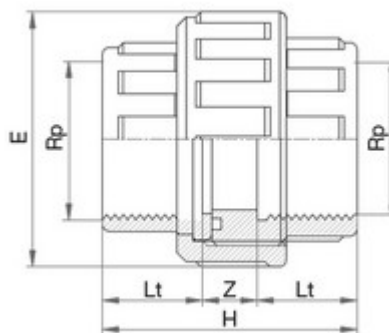

**// Manchon union 3 pièces taraudé - 5081 - Réf. :  
508103**

**TECHNIQUE**

**Tableau des dimensions**

Référence	Rp	H	Lt	Z	e	Poids (kg)	PN à 20°C
508103	3/8"	39	13	13	34	0.039	16

**Matière**

Corps : PVC-UH  
Joints : EPDM

**Références nominatives**

Conformes à la norme NF EN 1452-3. Le filetage est conforme aux normes ISO 7-1 et BS21

**Certificats de conformité**

ACS

**LOGISTIQUE**

Colisage carton: 1000  
Colisage sachet: 10  
Dimensions carton (L x l x H): 56 x 48 x 34

**PIÈCE(S) DÉTACHÉE(S)**

Joint torique EPDM pour 5080, 5081 et 5082 569016  
Pièce fixe pour 5081 et 5082 558103  
Pièce folle pour 5081 568103  
Erou pour 5080, 5081, 5082 et 5362 548007