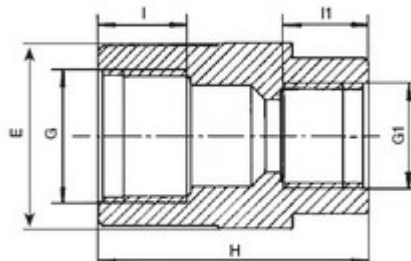

// Manchon réduit taraudé - 5117 - Réf. : 5117

TECHNIQUE

Tableau des dimensions

Référence	G x G1	E	H	I	I1	Poids (kg)	PN à 20°C
5117	3/4" x 1/2"	36	50	20	19	0,025	16

Matière

Corps : polypropylène, copolymère haute qualité

Spécificités

Taraudage parallèle avec étanchéité sur le filet

Références nominatives

Conformes aux normes ISO 14236 et AS/NZ 4129. Le filetage est conforme aux normes ISO-7, BS 21 - 1973, DIN 2999, NEN 3258, AS 1722Part 1 - 1975.

Certificats de conformité

ACS

LOGISTIQUE

Colisage sachet: 10

Colisage carton: 800

Dimensions carton (L x l x H): 56 x 48 x 34