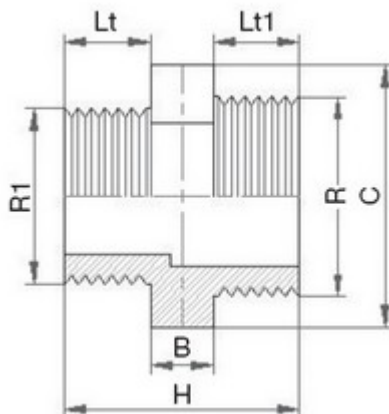

// Mamelon double réduit fileté - 5161 - Réf. : 51611307

TECHNIQUE

Tableau des dimensions

Référence	R x R1	H	C	B	Lt	Lt1	Poids (kg)	PN à 20°C
51611307	1 1/4" x 3/4"	57	50	16	22	19	0.057	16

Matière

Corps : PVC-UH

Spécificités

Filetage conique avec étanchéité sur le filet

Références nominatives

Conformes à la norme NF EN 1452-3. Le filetage est conforme aux normes ISO 7-1 et BS21

Certificats de conformité

ACS

LOGISTIQUE