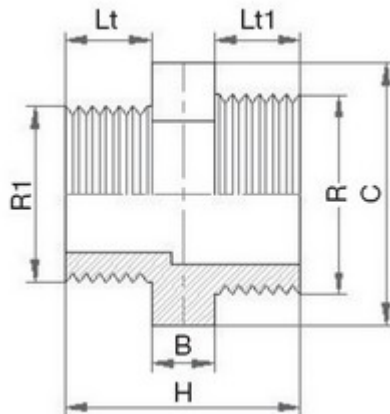

**// Mamelon double réduit fileté - 5161 - Réf.:
51611513**

TECHNIQUE

Tableau des dimensions

Référence	R x R1	H	C	B	Lt	Lt1	Poids (kg)	PN à 20°C
51611513	1 1/2" x 1 1/4"	60	50	16	22	22	0.06	16

Matière

Corps : PVC-UH

Spécificités

Filetage parallèle avec étanchéité sur le filet

Références nominatives

Conformes à la norme NF EN 1452-3. Le filetage est conforme aux normes ISO 7-1 et BS21

Certificats de conformité

ACS

LOGISTIQUE