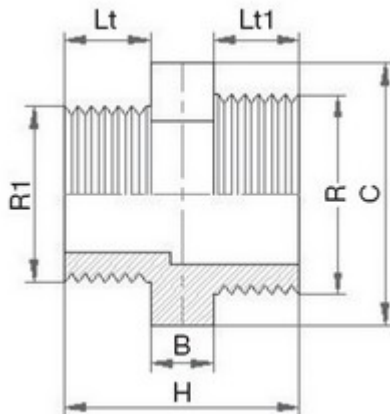

**// Mamelon double réduit fileté - 5161 - Réf. :
51612013**

TECHNIQUE

Tableau des dimensions

Référence	R x R1	H	C	B	Lt	Lt1	Poids (kg)	PN à 20°C
51612013	2" x 1 1/4"	64	65	16	26	22	0.104	16

Matière

Corps : PVC-UH

Spécificités

Filetage parallèle avec étanchéité sur le filet

Références nominatives

Conformes à la norme NF EN 1452-3. Le filetage est conforme aux normes ISO 7-1 et BS21

Certificats de conformité

ACS

LOGISTIQUE