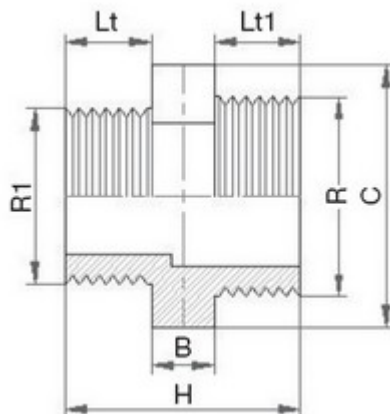

// Mamelon double réduit fileté - 5161 - Réf.: 51612515

TECHNIQUE

Tableau des dimensions

Référence	R x R1	H	C	B	Lt	Lt1	Poids (kg)	PN à 20°C
51612515	2 1/2" x 1 1/2"	72	80	20	30	22	0.17	16

Matière

Corps : PVC-UH

Spécificités

Filetage conique avec étanchéité sur le filet

Références nominatives

Conformes à la norme NF EN 1452-3. Le filetage est conforme aux normes ISO 7-1 et BS21

Certificats de conformité

ACS

LOGISTIQUE