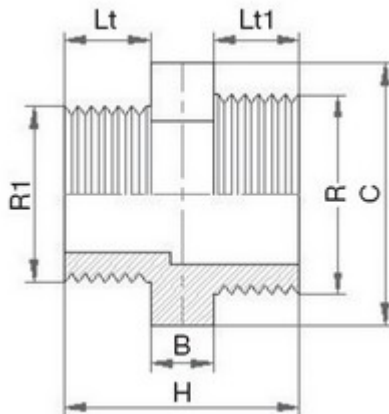

**// Mamelon double réduit fileté - 5161 - Réf. :
51613025**

TECHNIQUE

Tableau des dimensions

Référence	R x R1	H	C	B	Lt	Lt1	Poids (kg)	PN à 20°C
51613025	3" x 2 1/2"	79	90	20	33	26	0.251	16

Matière

Corps : PVC-UH

Spécificités

Filetage conique avec étanchéité sur le filet

Références nominatives

Conformes à la norme NF EN 1452-3. Le filetage est conforme aux normes ISO 7-1 et BS21

Certificats de conformité

ACS

LOGISTIQUE