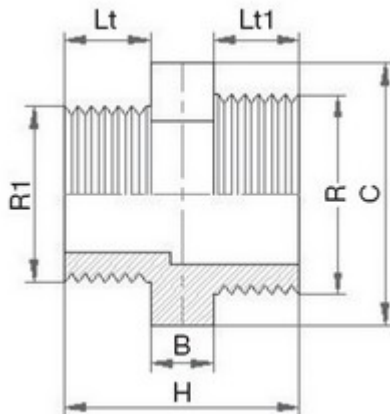

**// Mamelon double réduit fileté - 5161 - Réf. :  
51614025**

**TECHNIQUE**

**Tableau des dimensions**

Référence	R x R1	H	C	B	Lt	Lt1	Poids (kg)	PN à 20°C
51614025	4" x 2 1/2"	94	120	20	41	33	0.435	16

**Matière**

Corps : PVC-UH

**Spécificités**

Filetage conique avec étanchéité sur le filet

**Références nominatives**

Conformes à la norme NF EN 1452-3. Le filetage est conforme aux normes ISO 7-1 et BS21

**Certificats de conformité**