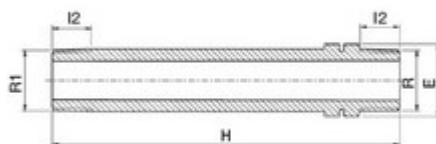

// Rallonge filetée - 5167 - Réf. : 51671313

TECHNIQUE

Tableau des dimensions

Référence	R x R1	I2	H	E	Poids (kg)	PN à 20°C
51671313	1 1/4" x 1 1/4"	22	150	46	0.093	16

Matière

Corps : polypropylène, copolymère haute qualité

Spécificités

Filetage conique avec étanchéité sur le filet

Références nominatives

Conformes aux normes ISO 14236 et AS/NZ 4129. Le filetage est conforme aux normes ISO-7, BS 21 - 1973, DIN 2999, NEN 3258, AS 1722Part 1 - 1975.

Certificats de conformité

ACS

LOGISTIQUE

Dimensions carton (L x l x H): 56 x 48 x 34

Colisage sachet: 5

Colisage carton: 150