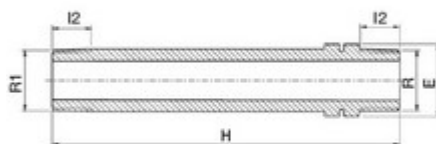

// Rallonge filetée - 5167 - Réf. : 51671513

TECHNIQUE

Tableau des dimensions

Référence	R x R1	I2	H	E	Poids (kg)	PN à 20°C
51671513	1 1/2" x 1 1/4"	22	150	50	0.115	16

Matière

Corps : polypropylène, copolymère haute qualité

Spécificités

Filetage conique avec étanchéité sur le filet

Références nominatives

Conformes aux normes ISO 14236 et AS/NZ 4129. Le filetage est conforme aux normes ISO-7, BS 21 - 1973, DIN 2999, NEN 3258, AS 1722Part 1 - 1975.

Certificats de conformité

ACS

LOGISTIQUE

Dimensions carton (L x l x H): 56 x 48 x 34

Colisage sachet: 5

Colisage carton: 140