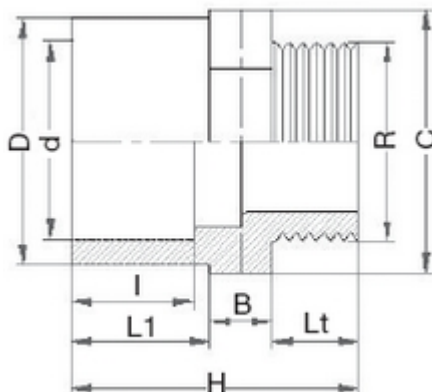

**// Mamelon d'adaptation - Mâle à coller sur D -
Femelle réduit à coller sur d - Fileté sur R. - 5212 -
Réf. : 521212540**

TECHNIQUE

Tableau des dimensions

Référence	D x d x R	H	C	I	L1	Lt	B	Poids (kg)	PN à 20°C
521212540	125 x 110 x 4"	130	130	61	69	41	20	0.59	16

Matière

Corps : PVC-UH

Spécificités

Filetage ISO 228

Références nominatives

Conformes à la norme NF EN 1452-3. Le filetage est conforme aux normes ISO 7-1 ou ISO 228

Certificats de conformité

ACS

LOGISTIQUE

Dimensions carton (L x l x H): 56 x 48 x 34

Colisage sachet: -

Colisage carton: 30