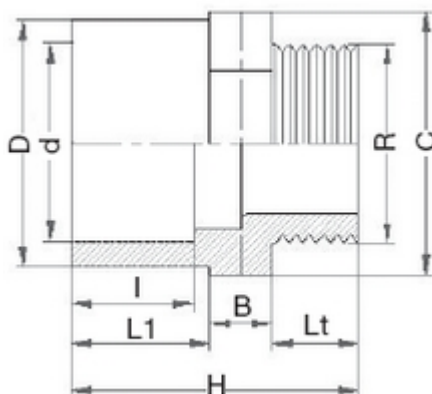

**// Mamelon d'adaptation - Mâle à coller sur D -
Femelle réduit à coller sur d - Fileté sur R. - 5212 -
Réf. : 52126315**

TECHNIQUE

Tableau des dimensions

Référence	D x d x R	H	C	I	L1	Lt	B	Poids (kg)	PN à 20°C
52126315	63 x 50 x 1 1/2"	76	65	31	38	22	16	0.14	16

Matière

Corps : PVC-UH

Spécificités

Filetage conique avec étanchéité sur le filet

Références nominatives

Conformes à la norme NF EN 1452-3. Le filetage est conforme aux normes ISO 7-1 ou ISO 228

Certificats de conformité

ACS

LOGISTIQUE

Dimensions carton (L x l x H): 56 x 48 x 34

Colisage sachet: 5

Colisage carton: 170