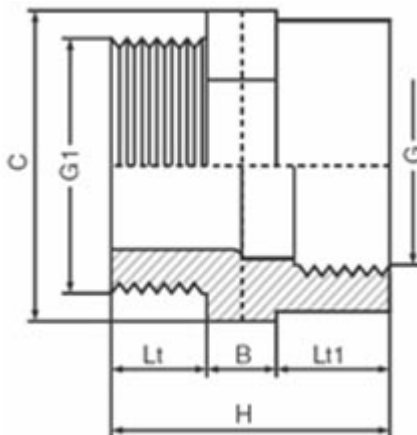

// Réduction - Filetée sur R - Taraudée sur Rp - 5221
- Réf. : 52210507

TECHNIQUE

Tableau des dimensions

Référence	R x Rp	C	B	Lt	Lt1	H	Poids (kg)	PN à 20°C
52210507	1/2" x 3/4"	36	12	18	16	44	0,025	16

Matière

Corps : PVC-UH

Spécificités

Filetage conique et Taraudage parallèle avec étanchéité sur le filet

Références nominatives

Conformes à la norme NF EN 1452-3. Le filetage est conforme aux normes ISO 7-1 et BS21

Certificats de conformité

ACS

LOGISTIQUE

Dimensions carton (L x l x H): 56 x 48 x 34

Colisage sachet: 10

Colisage carton: 900