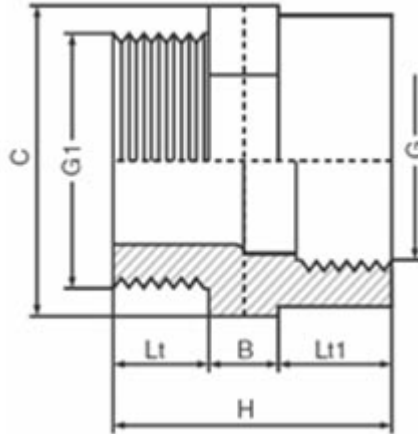

// Réduction - Filetée sur R - Taraudée sur Rp - 5221
- Réf. : 52210710

TECHNIQUE

Tableau des dimensions

Référence	R x Rp	C	B	Lt	Lt1	H	Poids (kg)	PN à 20°C
52210710	3/4" x 1"	46	16	20	17	45	0.04	16

Matière

Corps : PVC-UH

Spécificités

Filetage conique et Taraudage parallèle avec étanchéité sur le filet

Références nominatives

Conformes à la norme NF EN 1452-3. Le filetage est conforme aux normes ISO 7-1 et BS21

Certificats de conformité

ACS

LOGISTIQUE

Dimensions carton (L x l x H): 56 x 48 x 34

Colisage sachet: 10

Colisage carton: 600