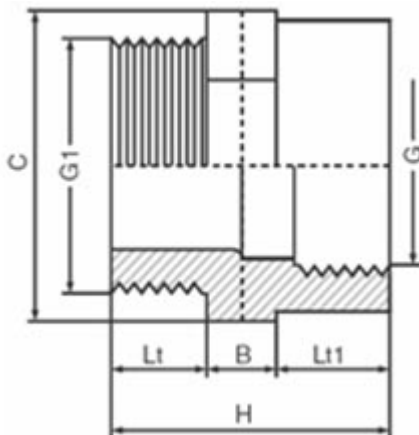

**// Réduction - Filetée sur R - Taraudée sur Rp - 5221**  
**- Réf. : 52211315**

**TECHNIQUE**

**Tableau des dimensions**

Référence	R x Rp	C	B	Lt	Lt1	H	Poids (kg)	PN à 20°C
52211315	1 1/4" x 1 1/2"	65	16	24	20	61	0.109	16

**Matière**

Corps : PVC-UH

**Spécificités**

Filetage conique et Taraudage parallèle avec étanchéité sur le filet

**Références nominatives**

Conformes à la norme NF EN 1452-3. Le filetage est conforme aux normes ISO 7-1 et BS21

**Certificats de conformité**

ACS

**LOGISTIQUE**

Dimensions carton (L x l x H): 56 x 48 x 34

Colisage sachet: 10

Colisage carton: 250