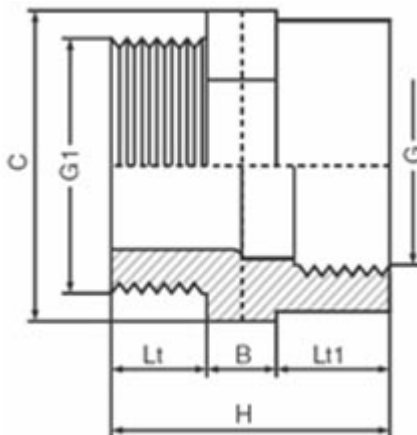

// Réduction - Filetée sur R - Taraudée sur Rp - 5221
- Réf. : 52212025

TECHNIQUE

Tableau des dimensions

Référence	R x Rp	C	B	Lt	Lt1	H	Poids (kg)	PN à 20°C
52212025	2" x 2 1/2"	95	20	29	26	69	0,21	16

Matière

Corps : PVC-UH

Spécificités

Filetage conique et Taraudage parallèle avec étanchéité sur le filet

Références nominatives

Conformes à la norme NF EN 1452-3. Le filetage est conforme aux normes ISO 7-1 et BS21

Certificats de conformité

ACS

LOGISTIQUE

Dimensions carton (L x l x H): 56 x 48 x 34

Colisage sachet: -

Colisage carton: 170