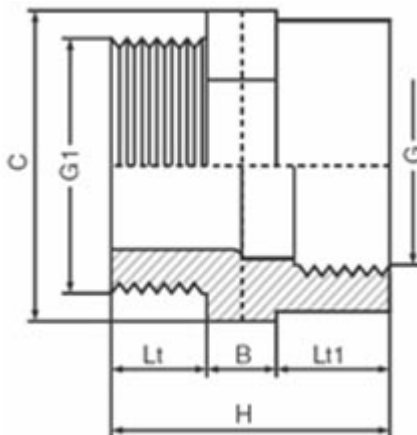

// Réduction - Filetée sur R - Taraudée sur Rp - 5221
- Réf. : 52212540

TECHNIQUE

Tableau des dimensions

Référence	R x Rp	C	B	Lt	Lt1	H	Poids (kg)	PN à 20°C
52212540	2 1/2" x 4"	120	20	40	30	82	0.41	16

Matière

Corps : PVC-UH

Spécificités

Filetage conique et Taraudage parallèle avec étanchéité sur le filet

Références nominatives

Conformes à la norme NF EN 1452-3. Le filetage est conforme aux normes ISO 7-1 et BS21

Certificats de conformité

ACS

LOGISTIQUE

Dimensions carton (L x l x H): 56 x 48 x 34

Colisage sachet: -

Colisage carton: 70