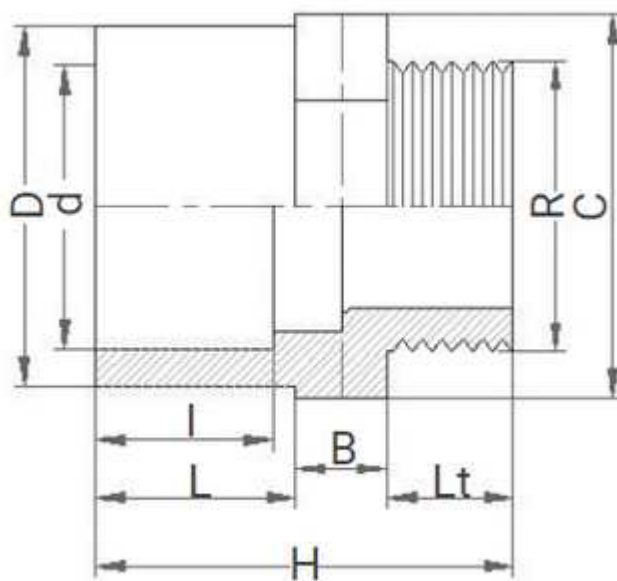

**// Mamelon de réduction - Mâle à coller sur D -
Femelle réduit à coller sur d - Fileté sur R - 5222 -
Réf. : 522211025**

TECHNIQUE

Tableau des dimensions

Référence	D x d x R	L	Lt	B	H	C	I	Poids (kg)	PN à 20°C
522211025	110 x 90 x 2 1/2"	61	30	20	111	120	51	0.528	16

Matière

Corps : PVC-UH

Spécificités

Filetage conique avec étanchéité sur le filet

Références nominatives

Conformes à la norme NF EN 1452-3. Le filetage est conforme aux normes ISO 7-1 ou ISO 228

Certificats de conformité

ACS

LOGISTIQUE

Colisage sachet: -

Dimensions carton (L x l x H): 56 x 48 x 34

Colisage carton: 24