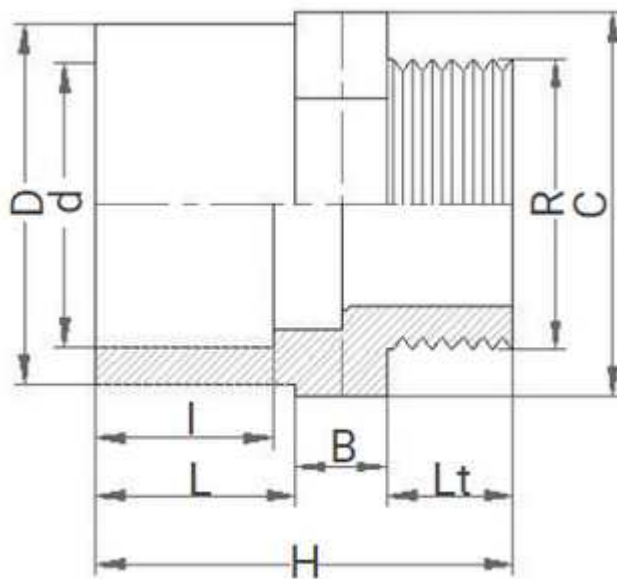

**// Mamelon de réduction - Mâle à coller sur D -
Femelle réduit à coller sur d - Fileté sur R - 5222 -
Réf. : 52223205**

TECHNIQUE

Tableau des dimensions

Référence	D x d x R	L	Lt	B	H	C	I	Poids (kg)	PN à 20°C
52223205	32 x 25 x 1/2"	22	16	12	50	36	19	0.025	16

Matière

Corps : PVC-UH

Spécificités

Filetage conique avec étanchéité sur le filet

Références nominatives

Conformes à la norme NF EN 1452-3. Le filetage est conforme aux normes ISO 7-1 ou ISO 228

Certificats de conformité

ACS

LOGISTIQUE

Colisage sachet: 10

Dimensions carton (L x l x H): 56 x 48 x 34

Colisage carton: 900